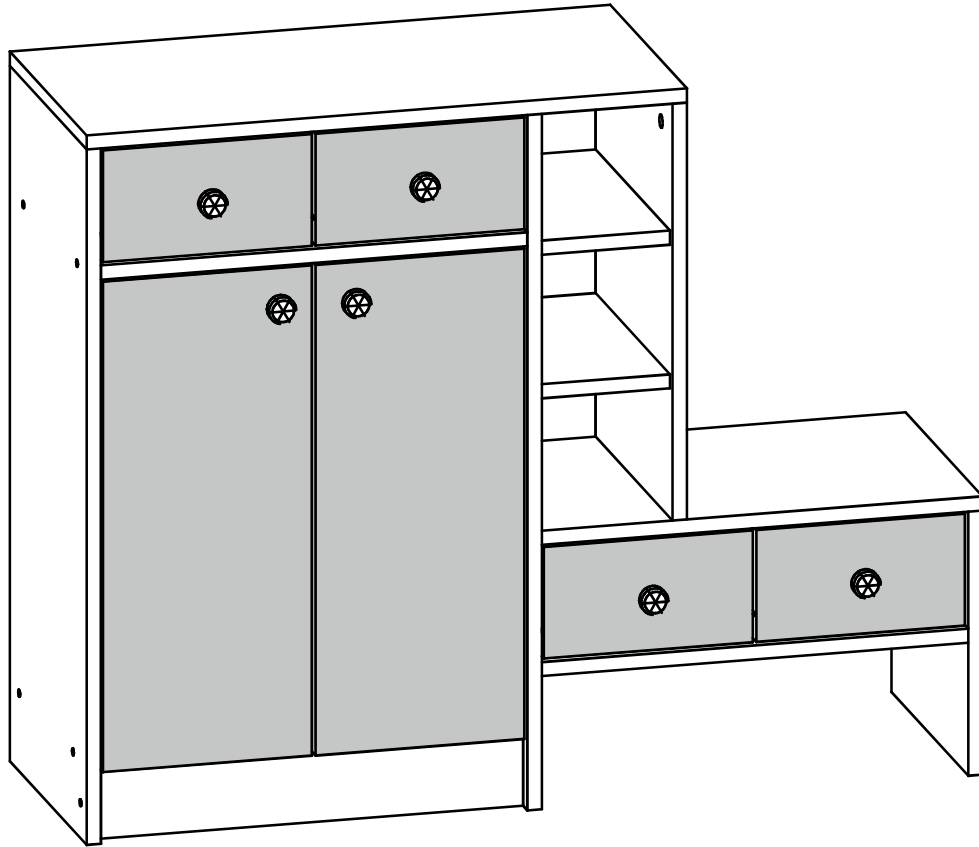

**Обувница «КОМФОРТ»
1000x800x320 (ШxВxГ)**

**ЛДВП - 0,72 кв.м
ЛДСП 16 мм корпус - 2,01 кв.м
ЛДСП 16 мм фасад - 0,38 кв.м**