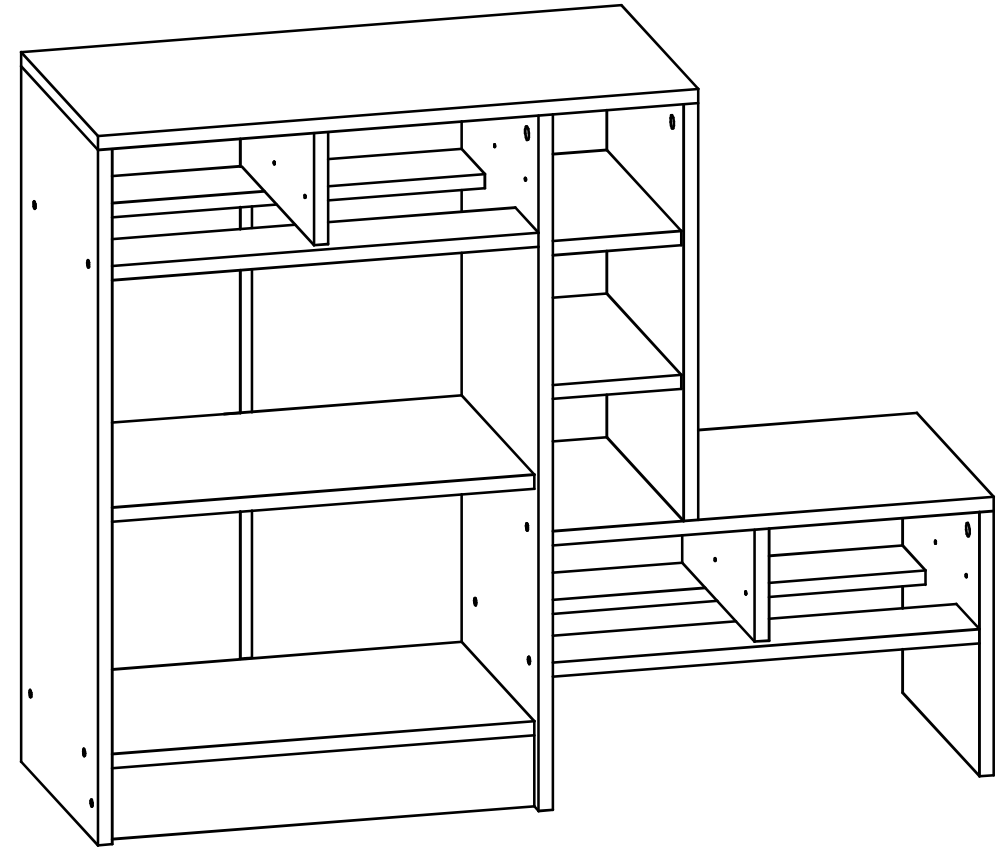

**Обувница «КОМФОРТ»
1000x800x320 (ШxВxГ)**

**ЛДВП - 0,72 кв.м
ЛДСП 16 мм корпус - 2,01 кв.м
ЛДСП 16 мм фасад - 0,38 кв.м**