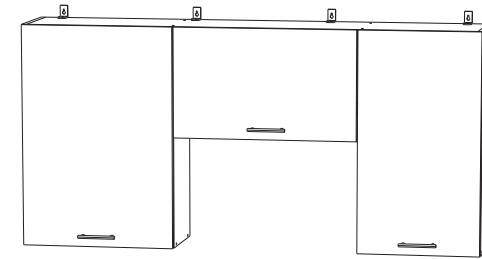

(ВхШхГ)

2150x1500x600

Инструкция по сборке изделия,
правила эксплуатации, гарантийный талон